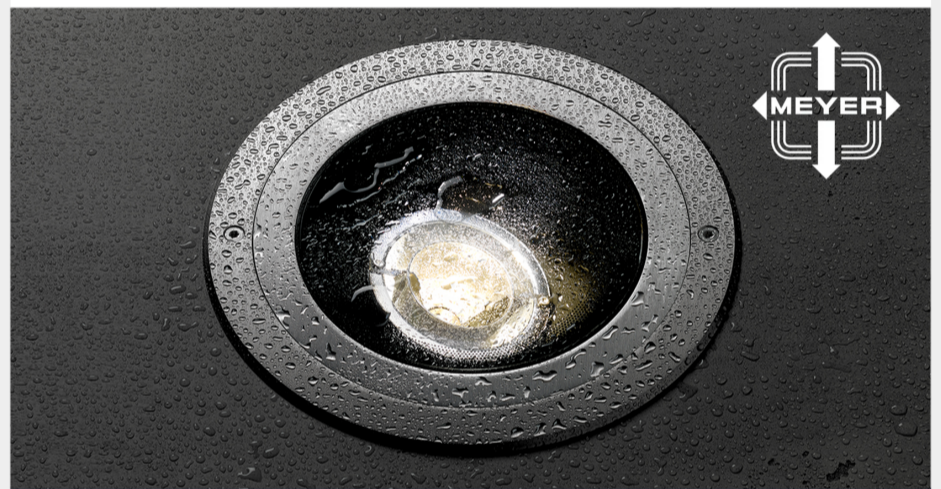

Nouveauté 2022 FARM LED T max 80 °C

AIRFAL propose son luminaire LED étanche Farm dans une version spéciale haute température (jusqu'à 80°C).

Agréé HACCP - IK 10 - IP69K

Innovation 2022 : MEYER UPLIGHT 250

MEYER présente le luminaire encastré Uplight 250. Celui-ci est équipé du nouveau mécanisme Tight Lock permettant de modifier l'angle du réflecteur, sans devoir ouvrir le boîtier. L'étanchéité est donc garantie.

IRC >80 - LED 4000K - 1859lm