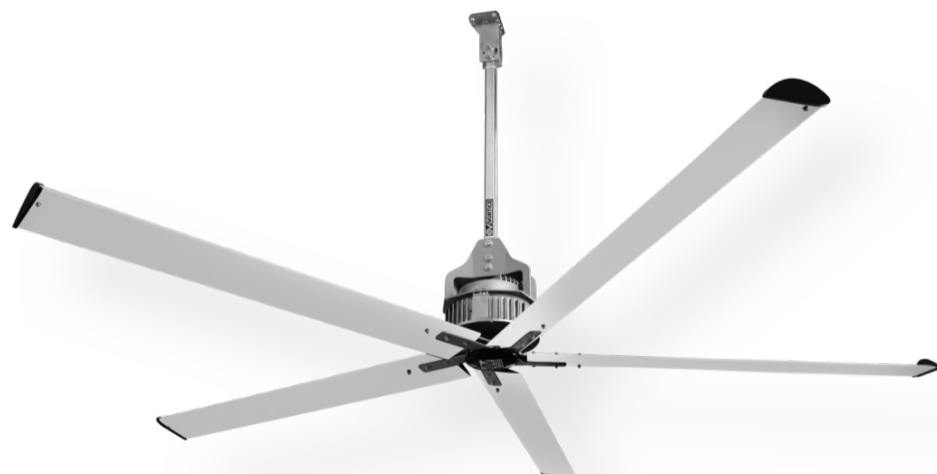

VORTICE

Industriële plafondventilator Nordik HVLS Super Blade 700/280" L

Het gamma plafondventilators NORDIK HVLS omvat ventilatoren met grote diameters die evenredig grote oppervlaktes bestrijken met minimaal verbruik en geluid.

Deze ventilatoren zijn ideaal voor de temperatuurbalans en de koeling in grote ruimtes zoals magazijnen, stallen, luchthavens, ...

Ventilateur de plafond industriel Nordik HVLS Super Blade 700/280" L

La gamme de ventilateurs NORDIK HVLS de VORTICE propose des ventilateurs à grands diamètres permettant de couvrir de grandes surfaces pour une faible consommation et un niveau sonore bas.

Ils sont idéaux pour le refroidissement et l'équilibre de la température sur de grandes surfaces telles qu'industrie, entrepôts, étables, aéroport, ...