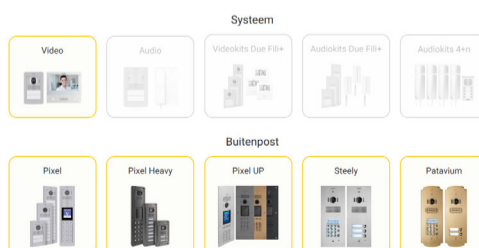

INSTALLATIE INSTALLATION

Hot topic by
HUPPERTZ
since 1922

PIXEL UP, high-end Inox buitenpost van ELVOX.

Voor de renovatie van residentie "Courneuve" in Court-St-Etienne werd gekozen voor de PIXEL UP: een monoblok buitenpost van ELVOX.

Aan de 4 ingangen van het gebouw werden PIXEL UP buitenposten geïnstalleerd, uitgerust met een camera, een lcd-scherm en een numeriek toetsenbord.

De 48 appartementen in dit gebouw zijn nu eenvoudig bereikbaar via directe oproep of door de namen te zoeken in het scrollmenu.

Bovendien kan elke bewoner met een persoonlijke code de deur openen via de buitenpost.

De bewoners kregen de keuze tussen de Tab Free 4,3" binnenpost of de Tab Free 5" Wifi, waarmee gesprekken kunnen doorgeschakeld worden naar een smartphone.

Dankzij de "Due Fili Plus"-technologie, die een 2-draadssysteem als databus kan gebruiken, kon de bestaande bedrading worden hergebruikt. Zo werd er aanzienlijk bespaard op de installatiekosten.

CONFIGURATOR CONFIGURATEUR

Stel snel zelf uw ELVOX parlofonie/ videofonie installatie samen met de configurator op onze website www.elvox-parlofonie.be

Pour configurer rapidement votre système de parlofonie/vidéophonie Elvox, rendez-vous sur notre site www.elvox-parlophonie.be

NL

FR

PIXEL UP, un portier de rue inox monobloc haut de gamme signé ELVOX.

C'est le portier de rue PIXEL UP d'Elvox qui a été retenu dans la rénovation du système de vidéophonie de la résidence "Courneuve" à Court-St-Etienne.

Les 4 entrées du bâtiment sont équipées d'un portier de rue PIXEL UP Inox monobloc avec écran LCD et clavier numérique.

Les 48 appartements de cet immeuble sont maintenant facilement joignables via la recherche de nom par le menu déroulant ou par appel direct.